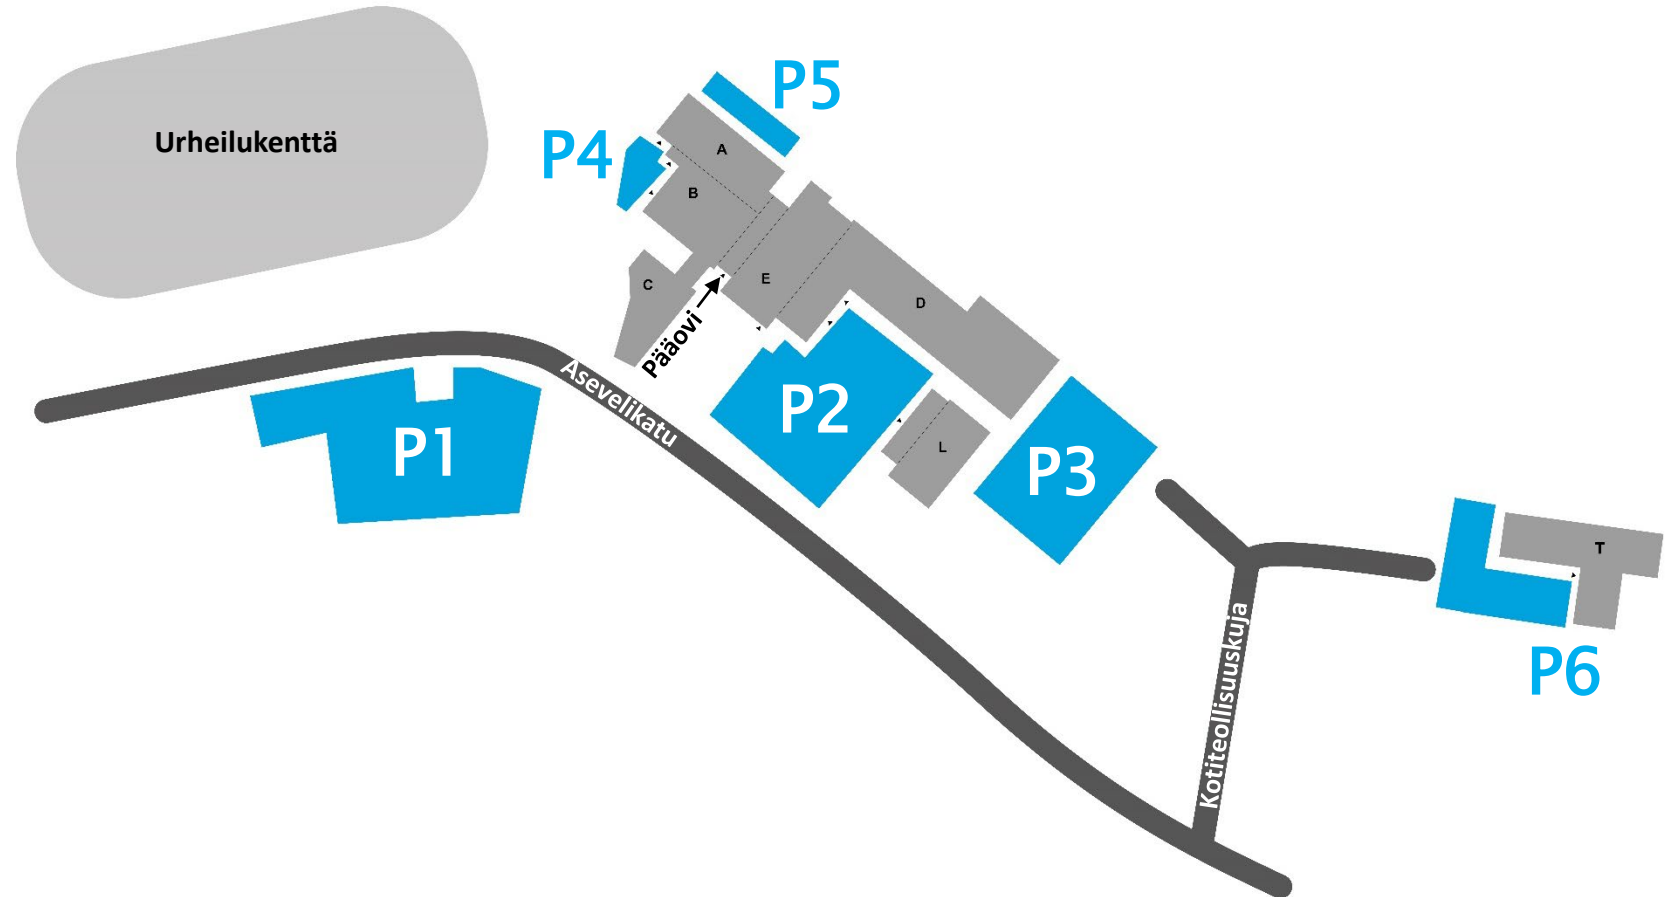

Pysäköintiohje

Sankariniemen yhteiskampus, Asevelikatu 4

P1 Opiskelija- ja vierailijapysäköinti

P2 Henkilökunta- ja vierailijapysäköinti

Vierailijoille kaksi 30 min paikkaa pidempien vierailuiden yhteydessä hae lupalappu pääaulan infosta.

P3 Opiskelija- ja henkilökuntapysäköinti

Tähtiniemen opiskelijoille

P4 Ravintola Oppimestari

asiakaspysäköinti 2 h

P5 Henkilökuntapysäköinti

P6 Henkilökunta- ja vierailijapysäköinti

Tähtiniemi

A Ravintola Oppimestari ja ravitsemis- ja cateringala